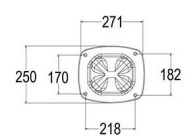

DOCCIA-SOLE-XXL-BLU

SOLE XXL BLUE

8025431017153

85

PESO

8,5 Kg

COLORE

Blu

LITRI

45