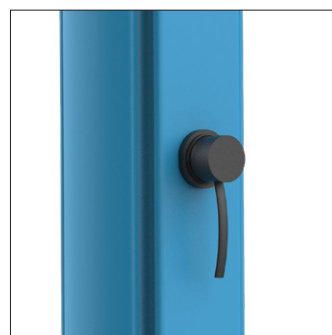

DOCCIA-SOLE-XXL-BLU

SOLE XXL BLUE

8025431017153

85

PESO

8,5 Kg

COLORE

Blu

LITRI

45