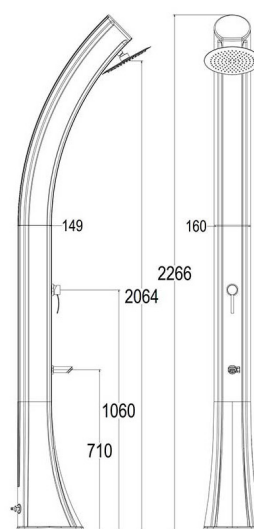

## ENGLISH

Outdoor shower Sole XXL in Polyethylene solar heating capacity 40 liters water

Large shower head with anti-limescale silicone nozzles

Foot washer and accessories in Black Matt brass Shower drain plug

## ESPAÑOL

Ducha exterior Suela XXL de polietileno capacidad de calentamiento solar 40 litros de agua

Ducha grande con boquillas de silicona anticalcárea

Lavapiés y accesorios en latón negro mate Tapón de desagüe de la ducha

## SOLE XXL BLUE

8025431017153

### PESO

8,5 Kg